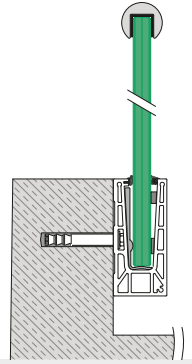

Avec cinq variantes de profil de sol, il y a nécessairement une solution idéale pour votre projet.

Installation et alignement du verre facilités

Easy Glass Pro

Conçu pour : Faible à moyenne utilisation
Utilisation : Intérieur et extérieur
Variantes : Montage au sol, latéral et système profil gravé
Applications : Balcons, passerelles/cloisons, escaliers
Matériau : Aluminium (brut de laminage, brossé et aspect acier inoxydable)
Épaisseur de verre : 12 à 21,52 mm

Solutions sur mesure

Découpe

Cintrage 2D

Thermolaquage

Variantes d' Easy Glass Pro

Pro Montage au sol

- Convient également pour un système profil engravé
- Aspect acier inoxydable disponible
- Cache de profil de sol avec LED en option

Pro F Montage au sol

- Pour les sols non finis
- Peut être installé directement sur le bord du sol

Pro Montage latéral

- Cache de profil de sol en option
- Peut être installé au bord d'une surface ou au-delà

Pro Y Montage latéral

- Pour les sols non finis
- Peut être installé directement au bord d'une surface ou au-delà
- Cache de profil de sol en option

Pro Inverse Montage latéral

- Pour parapets
- Cache de profil de sol en option