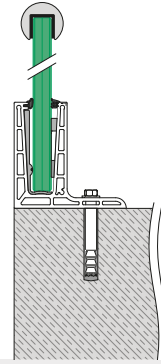

Avec cinq variantes de profil de sol, il y a nécessairement une solution idéale pour votre projet.

Installation et alignement du verre facilités

Easy Glass Pro

Conçu pour : Faible à moyenne utilisation
Utilisation : Intérieur et extérieur
Variantes : Montage au sol, latéral et système profil gravé
Applications : Balcons, passerelles/cloisons, escaliers
Matériau : Aluminium (brut de laminage, brossé et aspect acier inoxydable)
Épaisseur de verre : 12 à 21,52 mm

Options

Remplissage

Verre

Mains-courantes dessus

Profil de protection des bords

Tube à fond de gorge, rond

Tube à fond de gorge, carré

Main-courante, ronde

Solutions sur mesure

Découpe

Cintrage 2D

Thermolaquage

Variantes d' Easy Glass Pro

Pro Montage au sol

- Convient également pour un système profil engravé
- Aspect acier inoxydable disponible
- Cache de profil de sol avec LED en option

Pro F Montage au sol

- Pour les sols non finis
- Peut être installé directement sur le bord du sol

Pro Montage latéral

- Cache de profil de sol en option
- Peut être installé au bord d'une surface ou au-delà