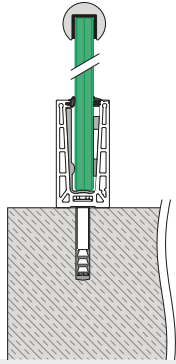

Avec cinq variantes de profil de sol, il y a nécessairement une solution idéale pour votre projet.

Installation et alignement du verre facilités

Easy Glass Pro

Conçu pour : Faible à moyenne utilisation
Utilisation : Intérieur et extérieur
Variantes : Montage au sol, latéral et système profil gravé
Applications : Balcons, passerelles/cloisons, escaliers
Matériau : Aluminium (brut de laminage, brossé et aspect acier inoxydable)
Épaisseur de verre : 12 à 21,52 mm

Options

Remplissage

Verre

Mains-courantes dessus

Profil de protection des bords

Tube à fond de gorge, rond

Tube à fond de gorge, carré

Main-courante, ronde

Solutions sur mesure

Découpe

Cintrage 2D

Thermolaquage

Variantes d' Easy Glass Pro

Pro Montage au sol

- Convient également pour un système profil engravé
- Aspect acier inoxydable disponible
- Cache de profil de sol avec LED en option

Pro F Montage au sol

- Pour les sols non finis
- Peut être installé directement sur le bord du sol

Pro Montage latéral

- Cache de profil de sol en option
- Peut être installé au bord d'une surface ou au-delà