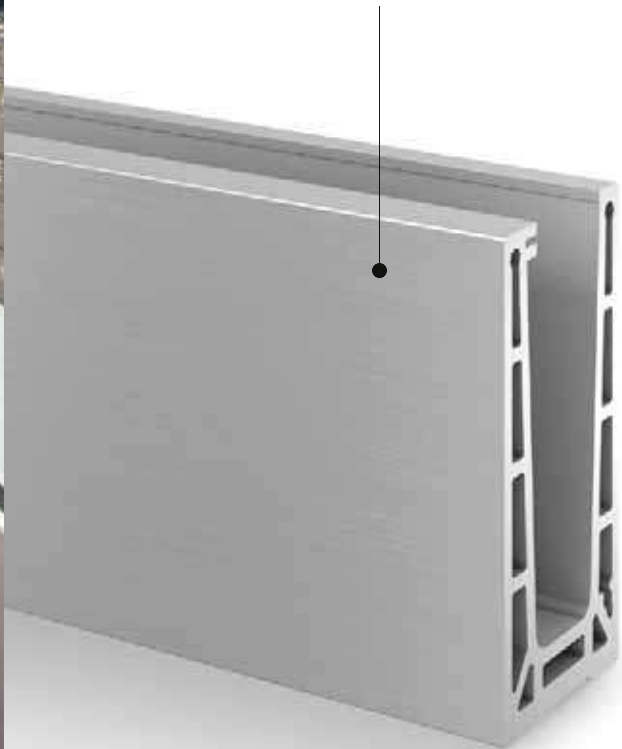

EASY GLASS[®] PRO

UN GARDE-CORPS
POLYVALENT

Pour un alignement facile du verre

Avec Easy Glass® Pro, aligner des panneaux de verre jusqu'à 10 mm à la verticale est un jeu d'enfant. Le tout s'effectue depuis l'intérieur du balcon grâce au système Safety Wedge unique en son genre.

Avec cinq variantes de profil de sol, il y a nécessairement une solution idéale pour votre projet.

Installation et alignement du verre facilités

Easy Glass Pro

Conçu pour : Faible à moyenne utilisation
Utilisation : Intérieur et extérieur
Variantes : Montage au sol, latéral et système profil gravé
Applications : Balcons, passerelles/cloisons, escaliers
Matériau : Aluminium (brut de laminage, brossé et aspect acier inoxydable)
Épaisseur de verre : 12 à 21,52 mm

Options

Remplissage

Verre

Mains-courantes dessus

Profil de protection des bords

Tube à fond de gorge, rond

Tube à fond de gorge, carré

Main-courante, ronde

Solutions sur mesure

Découpe

Cintrage 2D

Thermolaquage

Variantes d' Easy Glass Pro

Pro Montage au sol

- Convient également pour un système profil engravé
- Aspect acier inoxydable disponible
- Cache de profil de sol avec LED en option