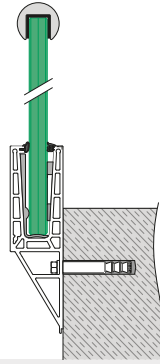

Avec cinq variantes de profil de sol, il y a nécessairement une solution idéale pour votre projet.

Installation et alignement du verre facilités

Easy Glass Pro

Conçu pour : Faible à moyenne utilisation
Utilisation : Intérieur et extérieur
Variantes : Montage au sol, latéral et système profil gravé
Applications : Balcons, passerelles/cloisons, escaliers
Matériau : Aluminium (brut de laminage, brossé et aspect acier inoxydable)
Épaisseur de verre : 12 à 21,52 mm

Solutions sur mesure

Découpe

Cintrage 2D

Thermolaquage

Variantes d' Easy Glass Pro

Pro Montage au sol

- Convient également pour un système profil engravé
- Aspect acier inoxydable disponible
- Cache de profil de sol avec LED en option

Pro F Montage au sol

- Pour les sols non finis
- Peut être installé directement sur le bord du sol

Pro Montage latéral

- Cache de profil de sol en option
- Peut être installé au bord d'une surface ou au-delà

Pro Y Montage latéral

- Pour les sols non finis
- Peut être installé directement au bord d'une surface ou au-delà
- Cache de profil de sol en option

Pro Inverse Montage latéral

- Pour parapets
- Cache de profil de sol en option