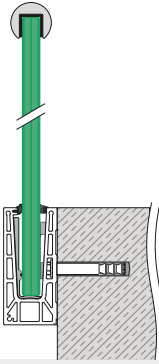

Pro Montage latéral

- Cache de profil de sol en option
- Peut être installé au bord d'une surface ou au-delà